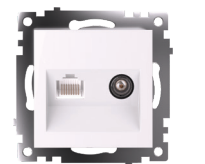

# СЕРИЯ КАТРИН РОЗЕТКИ ЦВЕТ БЕЛЫЙ

**STEKKER**  
НАДЕЖНЫЙ ЭЛЕКТРОМОНТАЖ

серия GLS

[Серия на сайте](#)

механизм GLS16-7110-01 арт. 39304  
рамка GFR00-7001-01 арт. 39517

GLS16-7112-01/39302

GLS10-7109-01/39303

GLS16-7110-01/39304

GLS10-7113-01/39573

GLS16-7114-01/39574

GLS00-7107-01/39305

GLS00-7108-01/39306

GLS10-7115-01/39686

GLS00-7106-01/49181