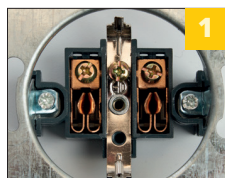

1
латунная контактная группа